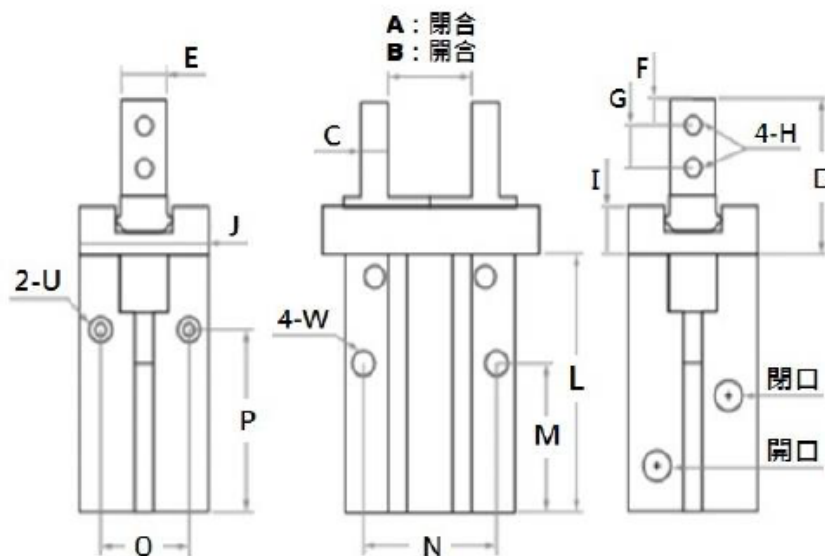

WIJZ系列-平行滾珠氣動夾爪

寬窄型

標準型

型號	夾爪型式	A 閉合 (mm)	A 閉合公差	B 閉合 (mm)	B 閉合公差	C (mm)	D (mm)	E (mm)	F (mm)	G (mm)	4-H (MxP)	I (mm)	J (mm)	K (mm)
WIJZ-10DW	標準型	10.5	0~-1	16.5	0~2	4	19	5	3	5.7	M2.5x0.45	6	16	28.75
WIJZ-10DN	寬窄型	6	0~-1	10	0~2	4	19	5	3	5.7	M2.5x0.45	6	16	28.75

型號	L (mm)	M (mm)	N (mm)	O (mm)	P (mm)	Q (mm)	R (mm)	S (mm)	T (mm)	2-U (MxP)	2-V (MxP)	4-W (MxP)	閉口 (MxP)	開口 (MxP)
WIJZ-10DW	37.8	23	16	11.5	27	16.5	12	18	23	M3x0.5	M3x0.5	M3x0.5	M3x0.5	M3x0.5
WIJZ-10DN	37.8	23	16	11.5	27	16.5	12	18	23	M3x0.5	M3x0.5	M3x0.5	M3x0.5	M3x0.5