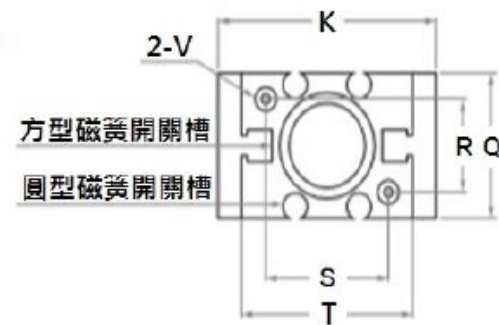

WIJZ系列-平行滾珠氣動夾爪

寬窄型

標準型

型號	夾爪型式	A 閉合 (mm)	A 閉合公差	B 閉合 (mm)	B 閉合公差	C (mm)	D (mm)	E (mm)	F (mm)	G (mm)	4-H (MxP)	I (mm)	J (mm)	K (mm)
WIJZ-10DW	標準型	10.5	0~-1	16.5	0~2	4	19	5	3	5.7	M2.5x0.45	6	16	28.75
WIJZ-10DN	寬窄型	6	0~-1	10	0~2	4	19	5	3	5.7	M2.5x0.45	6	16	28.75

型號	L (mm)	M (mm)	N (mm)	O (mm)	P (mm)	Q (mm)	R (mm)	S (mm)	T (mm)	2-U (MxP)	2-V (MxP)	4-W (MxP)	閉口 (MxP)	開口 (MxP)
WIJZ-10DW	37.8	23	16	11.5	27	16.5	12	18	23	M3x0.5	M3x0.5	M3x0.5	M3x0.5	M3x0.5
WIJZ-10DN	37.8	23	16	11.5	27	16.5	12	18	23	M3x0.5	M3x0.5	M3x0.5	M3x0.5	M3x0.5